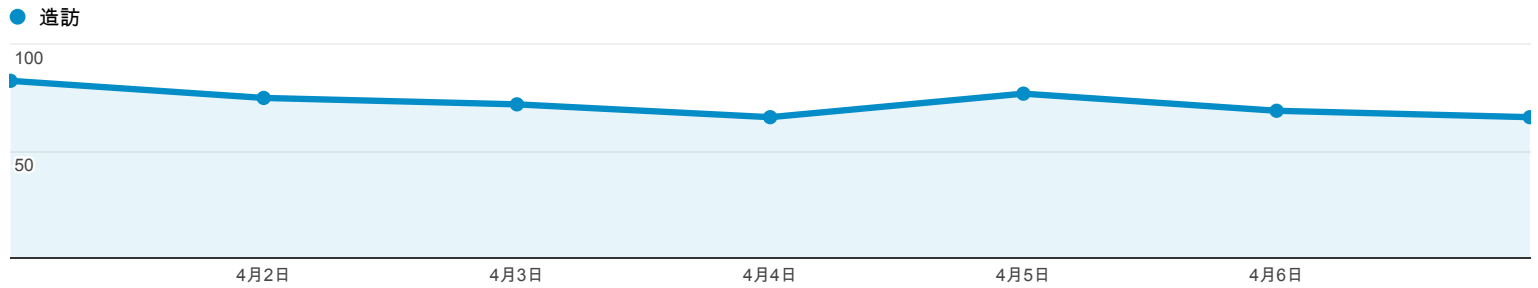

目標對象總覽

● 造訪百分比: 100.00%

總覽

有 455 人造訪過此網站

語言	造訪	% 造訪
1. zh-tw	466	91.73%
2. en	14	2.76%
3. zh-cn	12	2.36%
4. en-us	9	1.77%
5. zh-hk	7	1.38%

[查看完整報表](#)