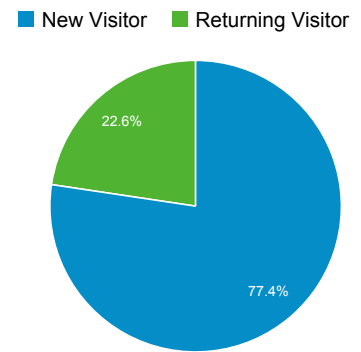

目標對象總覽

● 造訪百分比: 100.00%

總覽

有 455 人造訪過此網站

語言	造訪	% 造訪
1. zh-tw	466	91.73%
2. en	14	2.76%
3. zh-cn	12	2.36%
4. en-us	9	1.77%
5. zh-hk	7	1.38%

[查看完整報表](#)